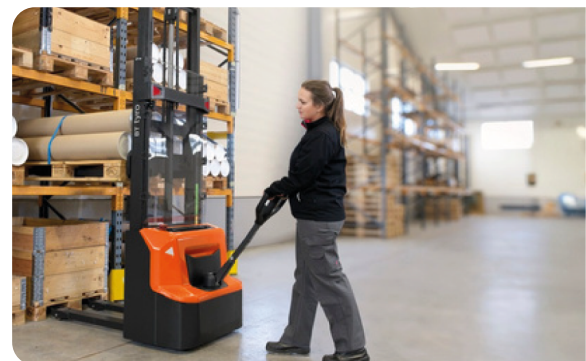

BT Tyro SHE100

Товароподемност
Височина на повдигане
Височина със спуснатата мачта
Скорост с / без товар
Батерия
Работен коридор
Проходимост по наклон
Работен температурен диапазон

1000 kg
3600 mm
2290 mm
4.2/4.5 km/h
24 V, 60 Ah
2145 mm
5/10 % (с/без товар)
+5°C до +40°C